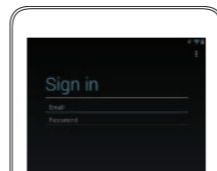

### 1 Connect the power cable and turn on your tablet

Podłącz przewód zasilający i włącz tablet  
חבר את כבל החשמל והפעל את מחשב הלוח

### 2 Finish Android setup

Skonfiguruj system Android  
סיים את הגדרת Android

Connect to your network.  
Nawiąż połączenie z siecią.  
התחבר לרשת.

Sign in to your account or create a new account.  
Zaloguj się do konta albo utwórz nowe konto.  
היכנס לחשבונך או צור חשבון חדש.