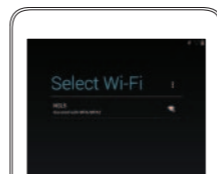

2 Finish Android setup

Skonfiguruj system Android
סיים את הגדרת Android

Connect to your network.
Nawiąż połączenie z siecią.
התחבר לרשת.